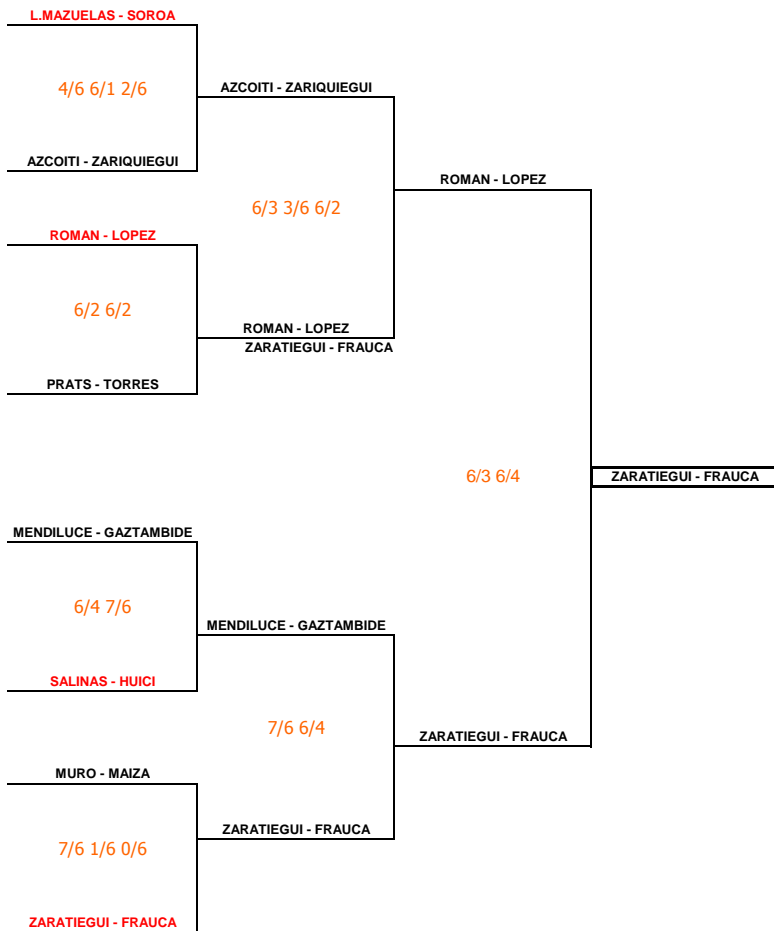

MASTER VETERANOS +45

GUEL BENZU

pareja nº	Masculino
1	ZARATIEGUI - FRAUCA
2	L.MAZUELAS - SOROA
3	ROMAN - LOPEZ
4	SALINAS - HUICI
5	AZCOITI - ZARIQUIEGUI
6	PRATS - TORRES
7	MENDILUCE - GAZTAMBIDE
8	MURO - MAIZA

PELOTA OFICIAL

MASTER VETERANAS +45

GUEL BENZU

pareja nº	Femenino
1	MAGANA - BEDIA
2	SORIA - MAIZA
3	LACAVE - GARAYOA
4	ANCIN - EQUIZA
5	CASTEJON - GARCIA
6	ALZU - ECHAVARREN
7	LAREQUI - ORBE
8	ALMAGRO - ARBIZU