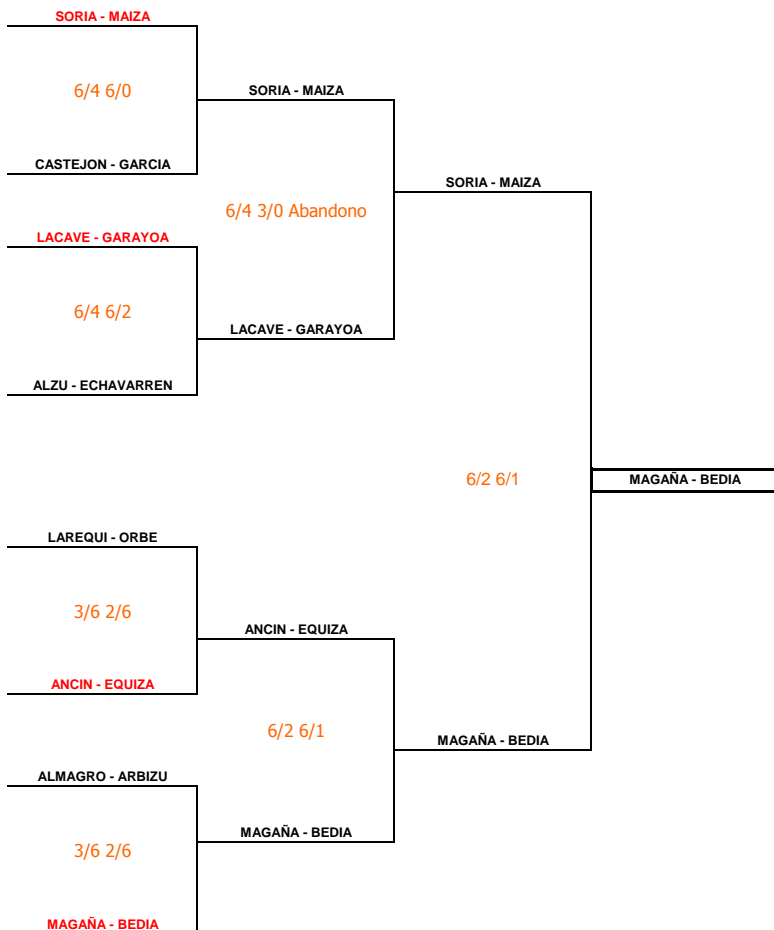

MASTER VETERANOS +45

GUEL BENZU

pareja nº	Masculino
1	ZARATIEGUI - FRAUCA
2	L.MAZUELAS - SOROA
3	ROMAN - LOPEZ
4	SALINAS - HUICI
5	AZCOITI - ZARIQUIEGUI
6	PRATS - TORRES
7	MENDILUCE - GAZTAMBIDE
8	MURO - MAIZA

PELOTA OFICIAL

MASTER VETERANAS +45

GUEL BENZU

pareja nº	Femenino
1	MAGANA - BEDIA
2	SORIA - MAIZA
3	LACAVE - GARAYOA
4	ANCIN - EQUIZA
5	CASTEJON - GARCIA
6	ALZU - ECHAVARREN
7	LAREQUI - ORBE
8	ALMAGRO - ARBIZU